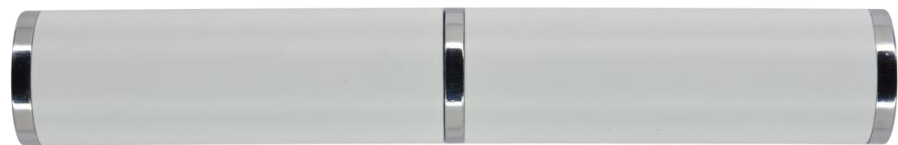

Арт. 20-0244/01

С синей ручкой

Арт. 20-0245/01

С серой ручкой

Арт. 20-0246/01

Типы нанесения:

- Гравировка
- Тампопечать

- Пигментные чернила Documental
- Тип письма Soft Touch
- Пишущий узел PREMЕС (Швейцария)
- Металлический корпус
- Покрытие корпуса Silk Touch

- Длина ручки 139 мм
- Длина стержня 97 мм
- Диаметр корпуса 13 мм
- Вес ручки 29 г

Арт. 20-0251/01

Арт. 20-0251/02

Арт. 20-0251/03

→ Ø 1.0 мм

Металлический клип
Поворотный механизм

Арт. 2-664/01

Арт. 2-664/02

Арт. 2-664/03

- Матовый металлический футляр
- EVA-ложемент
- Возможность персонализации

Типы нанесения:

- Гравировка

- Пигментные чернила Documental
- Тип письма Soft Touch
- Пишущий узел PREMЕС (Швейцария)
- Металлический корпус
- Покрытие корпуса Silk Touch