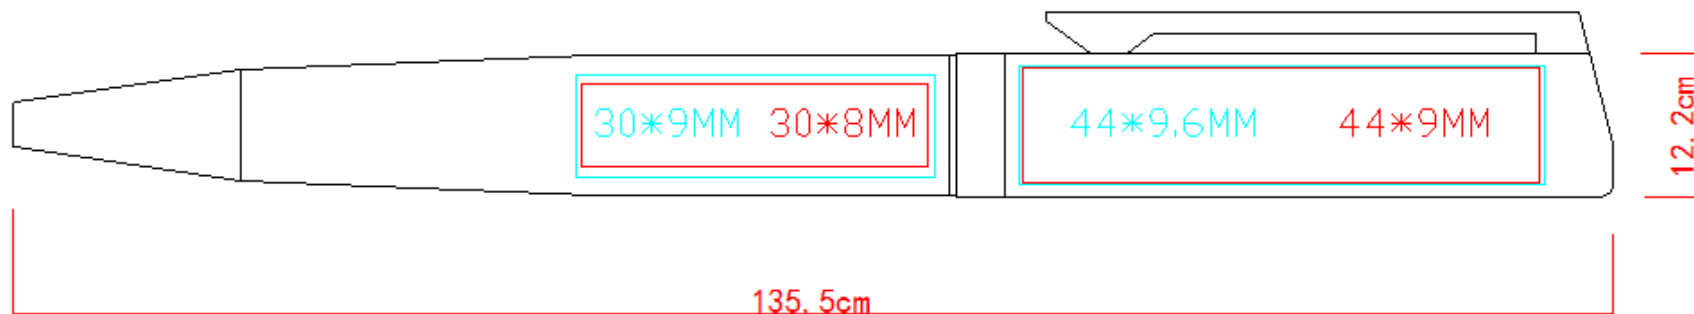

Типы нанесения:

- Гравировка
- Тампопечать