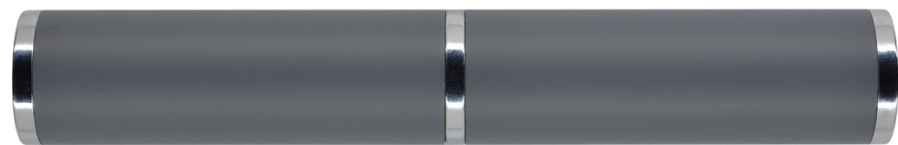

Bruno *BV* Visconti
o t t i m a q u a l i t á

Try me now.

- Пигментные чернила Documental
- Тип письма Soft Touch
- Пишущий узел ПРЕМЕС (Швейцария)
- Металлический корпус
- Покрытие корпуса Silk Touch

- Длина ручки 140 мм
- Длина стержня 99 мм
- Диаметр корпуса 10 мм
- Вес ручки 28 г

- Длина ручки 139 мм
- Длина стержня 97 мм
- Диаметр корпуса 13 мм
- Вес ручки 29 г

Арт. 20-0251/01

Арт. 20-0251/02

Арт. 20-0251/03

→ Ø 1.0 мм

Металлический клип
Поворотный механизм

Арт. 2-664/01

Арт. 2-664/02

Арт. 2-664/03

- Матовый металлический футляр
- EVA-ложемент
- Возможность персонализации

Типы нанесения:

- Гравировка

- Пигментные чернила Documental
- Тип письма Soft Touch
- Пишущий узел PREMЕС (Швейцария)
- Металлический корпус
- Покрытие корпуса Silk Touch

→ Ø 1.0 мм

→ Металлический клип
Поворотный механизм

Арт. 2-656/01

- Матовая металлическая коробка
- EVA-ложемент
- Возможность персонализации

С черной ручкой

Арт. 20-0216/01

С коричневой ручкой

Арт. 20-0217/01