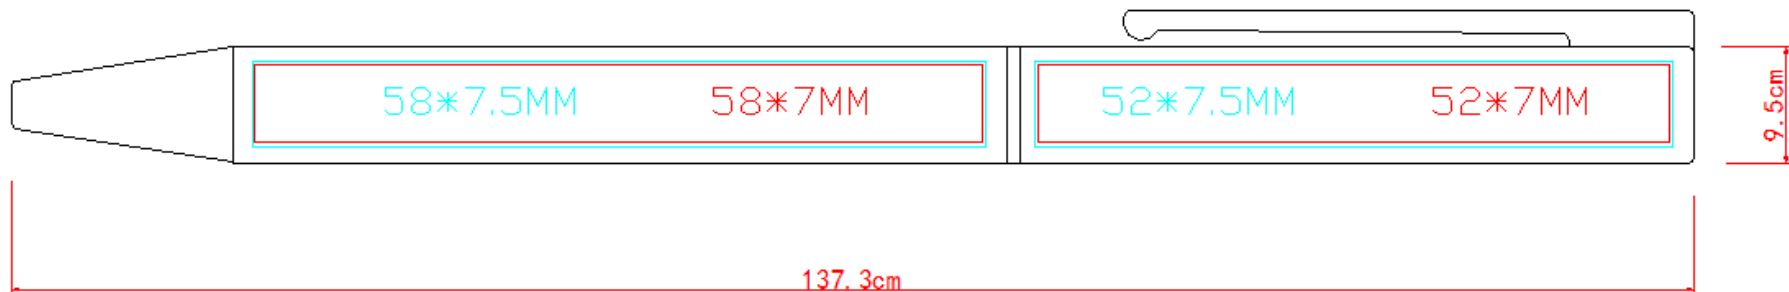

Типы нанесения:

- Гравировка
- Тампопечать