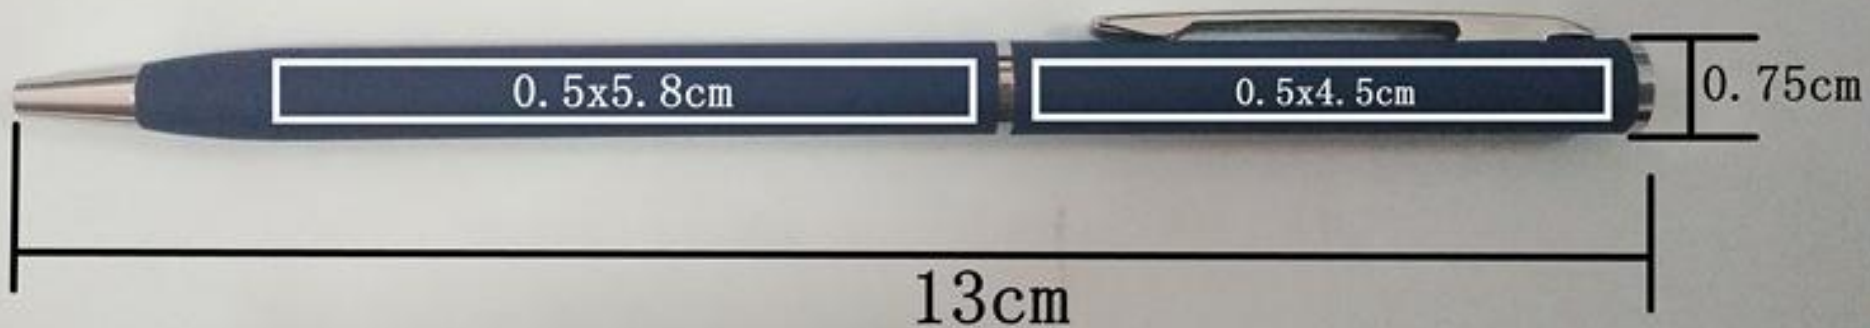

Типы нанесения:

- Гравировка