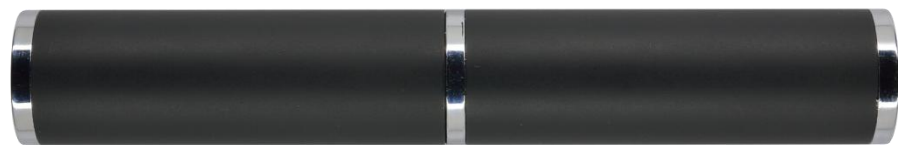

Bruno *BV* Visconti
o t t i m a q u a l i t á

Try me now.

- Пигментные чернила Documental
- Тип письма Soft Touch
- Пишущий узел ПРЕМЕС (Швейцария)
- Металлический корпус
- Покрытие корпуса Silk Touch

- Длина ручки 140 мм
- Длина стержня 99 мм
- Диаметр корпуса 10 мм
- Вес ручки 28 г

- Длина ручки 139 мм
- Длина стержня 97 мм
- Диаметр корпуса 13 мм
- Вес ручки 29 г

Арт. 20-0251/01

Арт. 20-0251/02

Арт. 20-0251/03

→ Ø 1.0 мм

Металлический клип
Поворотный механизм

Арт. 2-664/01

Арт. 2-664/02

Арт. 2-664/03

- Матовый металлический футляр
- EVA-ложемент
- Возможность персонализации

Типы нанесения:

- Гравировка

- Пигментные чернила Documental
- Тип письма Soft Touch
- Пишущий узел PREMЕС (Швейцария)
- Металлический корпус
- Покрытие корпуса Silk Touch

→ Ø 1.0 мм

→ Металлический клип
Поворотный механизм

Арт. 2-656/01

- Матовая металлическая коробка
- EVA-ложемент
- Возможность персонализации

С черной ручкой

Арт. 20-0216/01

С коричневой ручкой

Арт. 20-0217/01