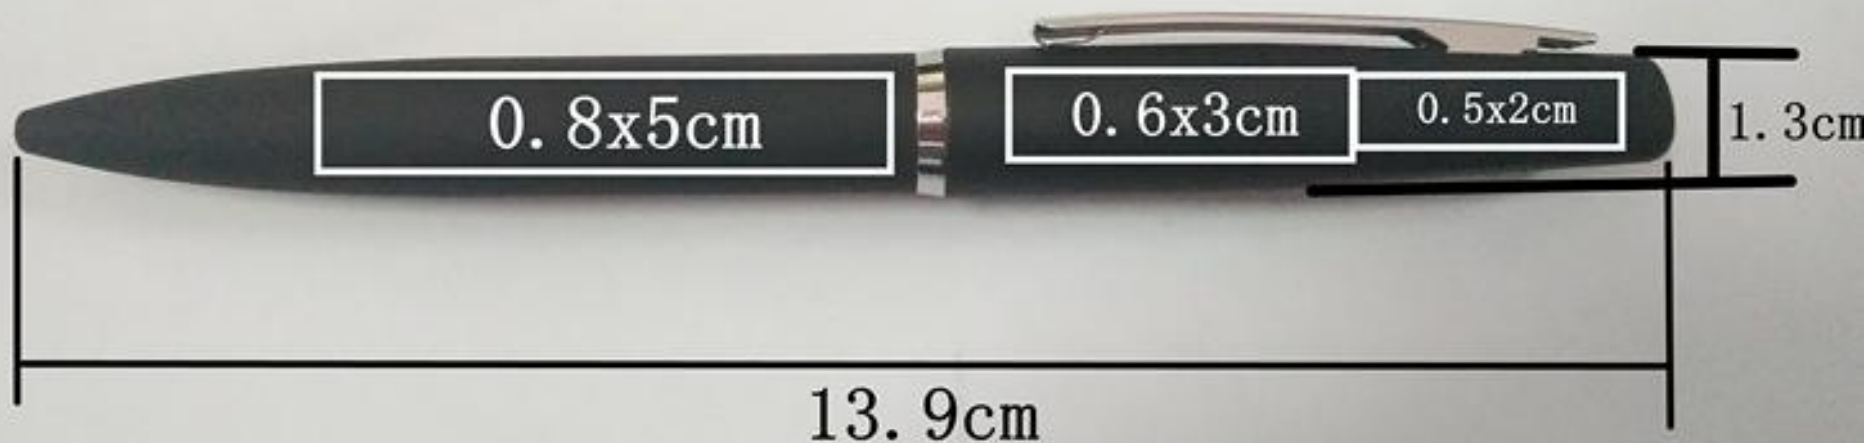

Типы нанесения:

- Гравировка